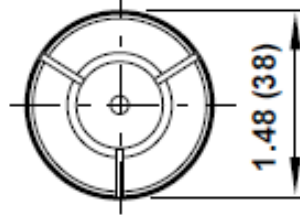

## PRESSURE REGULATORS

REGULATOR PART NUMBER	PRESET (psi)
245601	13 $\pm$ 1
245602	17 $\pm$ 1
245603	26 $\pm$ 2
245604	35 $\pm$ 2
245605	38 $\pm$ 2
245606	45 $\pm$ 2
245607	53 $\pm$ 3
245608	65 $\pm$ 3
245609	75 $\pm$ 3
245610	85 $\pm$ 3
245611	100 $\pm$ 3