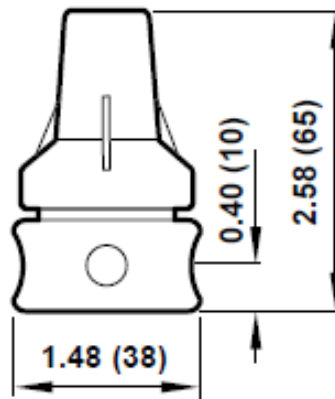

## PRESSURE REGULATORS

REGULATOR PART NUMBER	PRESET (psi)
245601	13 $\pm$ 1
245602	17 $\pm$ 1
245603	26 $\pm$ 2
245604	35 $\pm$ 2
245605	38 $\pm$ 2
245606	45 $\pm$ 2
245607	53 $\pm$ 3
245608	65 $\pm$ 3
245609	75 $\pm$ 3
245610	85 $\pm$ 3
245611	100 $\pm$ 3